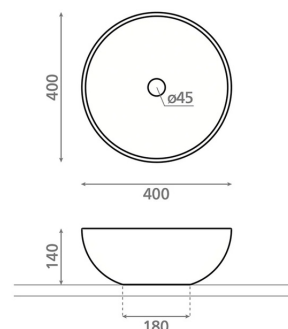

CLASSIC BOWL

kivi harmaa 400x400x140 mm

Tuotekoodi 9272**Tuotekuvaus**

Classic-mallisto yhdistää luonnonkiven ajattoman kauneuden ja näyttävän pintastruktuurin moderniin muotoiluun. Kohokuvioidut pinnat sekä harmoniset sävyt tuovat altaisiin luonnollista ilmettä. Kestävät materiaalit ja selkeät muodot tekevät mallistosta tyylikkään valinnan niin moderniin kuin luonnonläheiseen kylpyhuoneeseen. Malja-allas kiinnitetään tason päälle. Tuote toimitetaan ilman pohjaventtiiliä ja vesilukkoa. Allasmallissa ei ole ylivuotosuojaa.

**Tekniset tiedot**

- Allasmateriaali: Posliini
- Altaan kiinnitystapa: Malja-allas
- Kylpyhuonealtaan väri: Harmaa

**Toimitussisältö**

Allas ilman ylivuotoa, ilman hanareikää (sulkeutumaton pohjaventtiili ja vesilukko tilattava erikseen)