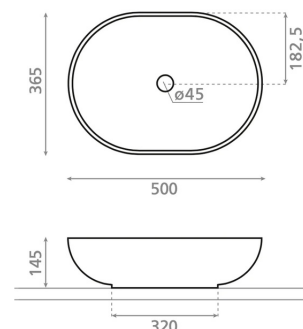

**FOLK SCANDINAVIAN OVAL**

posliini 365x500x145 mm

**Tuotekoodi 9271****Tuotekuvaus**

Folk Scandinavian -mallisto ammentaa inspiraationsa pohjoismaisesta estetiikasta. Mallisto yhdistää modernin skandinaavisen tyylin sekä lämminhenkisen persoonallisuuden, tehden altaasta näyttävän osan kylpyhuoneen sisustusta. Käsimaalatut yksityiskohdat tuovat jokaiseen posliinialtaaseen yksilöllistä ilmettä. Malja-allas kiinnitetään tason päälle. Tuote toimitetaan ilman pohjaventtiiliä ja vesilukkoa.

**Tekniset tiedot**

- Allasmateriaali: Posliini
- Altaan kiinnitystapa: Malja-allas

**Toimitussisältö**

Allas ylivuodolla, ilman hanareikää (pohjaventtiili ja vesilukko tilattava erikseen)

**Ladattava aineisto**