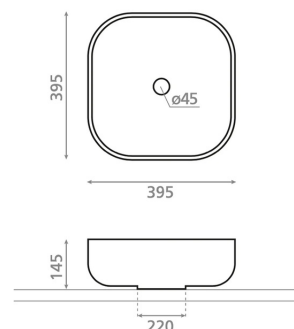

FOLK SCANDINAVIAN CUADRADO

posliini 395x395x145 mm

Tuotekoodi 9270**Tuotekuvaus**

Folk Scandinavian -mallisto ammentaa inspiraationsa pohjoismaisesta estetiikasta. Mallisto yhdistää modernin skandinaavisen tyylin sekä lämminhenkisen persoonallisuuden, tehden altaasta näyttävän osan kylpyhuoneen sisustusta. Käsinmaalatut yksityiskohdat tuovat jokaiseen posliinialtaaseen yksilöllistä ilmettä. Malja-allas kiinnitetään tason päälle. Tuote toimitetaan ilman pohjaventtiiliä ja vesilukkoa.

**Tekniset tiedot**

- Allasmateriaali: Posliini
- Altaan kiinnitystapa: Malja-allas

**Toimitussisältö**

Allas ylivuodolla, ilman hanareikää (pohjaventtiili ja vesilukko tilattava erikseen)

**Ladattava aineisto**