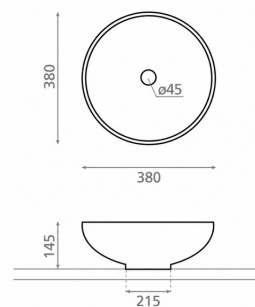

**FOLK SCANDINAVIAN CIRCULAR**

posliini 380x380x145 mm

**Tuotekoodi 9269****Tuotekuvaus**

Folk Scandinavian -mallisto ammentaa inspiraationsa pohjoismaisesta estetiikasta. Mallisto yhdistää modernin skandinaavisen tyylin sekä lämminhenkisen persoonallisuuden, tehden altaasta näyttävän osan kylpyhuoneen sisustusta. Käsimaalatut yksityiskohdat tuovat jokaiseen posliinialtaaseen yksilöllistä ilmettä. Malja-allas kiinnitetään tason päälle. Tuote toimitetaan ilman pohjaventtiiliä ja vesilukkoa.

**Tekniset tiedot**

- Allasmateriaali: Posliini
- Altaan kiinnitystapa: Malja-allas

**Toimitussisältö**

Allas ylivuodolla, ilman hanareikää (pohjaventtiili ja vesilukko tilattava erikseen)

**Ladattava aineisto**