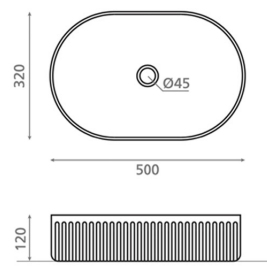

Toimitussisältö

Allas ilman ylivuotoa, ilman hanareikää (sulkeutumaton pohjaventtiili ja vesilukko tilattava erikseen)

Ladattava aineisto

- Altaan asennus- ja käyttöohje
- Huolto- ja hoito-ohje

Suosittelavat lisätarvikkeet