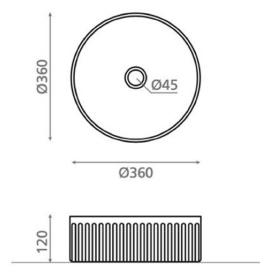

WADI

posliini terracotta 360x360x120 mm

Tuotekoodi 9267**Tuotekuvaus**

WADI-mallisto tuo perinteisen käsityötaidon ja modernin muotoilun osaksi kylpyhuonetta. Jokainen malliston allas on uniikki, käsityönä viimeistelty ja käsinmaalattu taideteos. Malliston värimaailma yhdistää luonnonläheiset sävyt ja ajattoman muotoilun. Malja-allas kiinnitetään tason päälle. Tuote toimitetaan ilman pohjaventtiiliä ja vesilukkoa. Allasmallissa ei ole ylivuotosuojaa.

**Tekniset tiedot**

- Allasmateriaali: Posliini
- Altaan kiinnitystapa: Malja-allas
- Kylpyhuonealtaan väri: Terracotta

**Toimitussisältö**

Allas ilman ylivuotoa, ilman hanareikää (sulkeutumaton pohjaventtiili ja vesilukko tilattava erikseen)