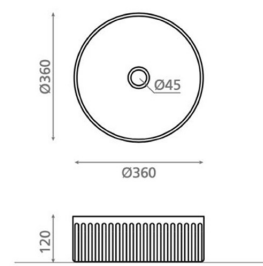

WADI

posliini musta 360x360x120 mm

Tuotekoodi 9266**Tuotekuvaus**

WADI-mallisto tuo perinteisen käsityötaidon ja modernin muotoilun osaksi kylpyhuonetta. Jokainen malliston allas on uniikki, käsityönä viimeistelty ja käsinmaalattu taideteos. Malliston värimaailma yhdistää luonnonläheiset sävyt ja ajattoman muotoilun. Malja-allas kiinnitetään tason päälle. Tuote toimitetaan ilman pohjaventtiiliä ja vesilukkoa. Allasmallissa ei ole ylivuotosuojaa.

**Tekniset tiedot**

- Allasmateriaali: Posliini
- Altaan kiinnitystapa: Malja-allas
- Kylpyhuonealtaan väri: Musta

**Toimitussisältö**

Allas ilman ylivuotoa, ilman hanareikää (sulkeutumaton pohjaventtiili ja vesilukko tilattava erikseen)