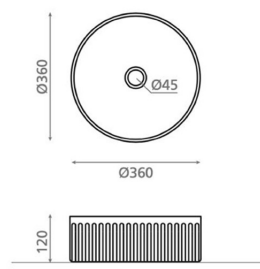

WADI

posliini oranssi kulta 360x360x120 mm

Tuotekoodi 9265**Tuotekuvaus**

WADI-mallisto tuo perinteisen käsityötaidon ja modernin muotoilun osaksi kylpyhuonetta. Jokainen malliston allas on uniikki, käsityönä viimeistelty ja käsinmaalattu taideteos. Malliston värimaailma yhdistää luonnonläheiset sävyt ja ajattoman muotoilun. Malja-allas kiinnitetään tason päälle. Tuote toimitetaan ilman pohjaventtiiliä ja vesilukkoa. Allasmallissa ei ole ylivuotosuojaa.

**Tekniset tiedot**

- Allasmateriaali: Posliini
- Altaan kiinnitystapa: Malja-allas
- Kylpyhuonealtaan väri: Oranssi

**Toimitussisältö**

Allas ilman ylivuotoa, ilman hanareikää (sulkeutumaton pohjaventtiili ja vesilukko tilattava erikseen)