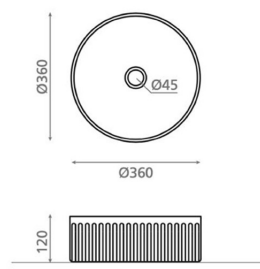

WADI

posliini harmaan sininen 360x360x120 mm

Tuotekoodi 9264**Tuotekuvaus**

WADI-mallisto tuo perinteisen käsityötaidon ja modernin muotoilun osaksi kylpyhuonetta. Jokainen malliston allas on uniikki, käsityönä viimeistelty ja käsinmaalattu taideteos. Malliston värimaailma yhdistää luonnonläheiset sävyt ja ajattoman muotoilun. Malja-allas kiinnitetään tason päälle. Tuote toimitetaan ilman pohjaventtiiliä ja vesilukkoa. Allasmallissa ei ole ylivuotosuojaa.

**Tekniset tiedot**

- Allasmateriaali: Posliini
- Altaan kiinnitystapa: Malja-allas
- Kylpyhuonealtaan väri: Sininen

**Toimitussisältö**

Allas ilman ylivuotoa, ilman hanareikää (sulkeutumaton pohjaventtiili ja vesilukko tilattava erikseen)