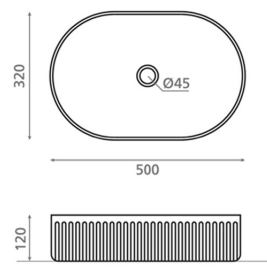

**WADI OVAL**

posliini oranssi 320x500x120 mm

**Tuotekoodi 9263****Tuotekuvaus**

WADI-mallisto tuo perinteisen käsityötaidon ja modernin muotoilun osaksi kylpyhuonetta. Jokainen malliston allas on uniikki, käsityönä viimeistelty ja käsinmaalattu taideteos. Malliston värimaailma yhdistää luonnonläheiset sävyt ja ajattoman muotoilun. Malja-allas kiinnitetään tason päälle. Tuote toimitetaan ilman pohjaventtiiliä ja vesilukkoa. Allasmallissa ei ole ylivuotosuojaa.

**Tekniset tiedot**

- Allasmateriaali: Posliini
- Altaan kiinnitystapa: Malja-allas
- Kylpyhuonealtaan väri: Oranssi

**Toimitussisältö**

Allas ilman ylivuotoa, ilman hanareikää (sulkeutumaton pohjaventtiili ja vesilukko tilattava erikseen)