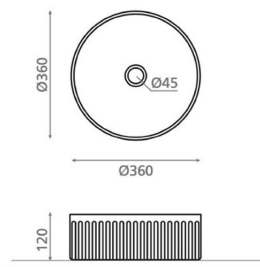

WADI

posliini oranssi 360x360x120 mm

Tuotekoodi 9262**Tuotekuvaus**

WADI-mallisto tuo perinteisen käsityötaidon ja modernin muotoilun osaksi kylpyhuonetta. Jokainen malliston allas on uniikki, käsityönä viimeistelty ja käsinmaalattu taideteos. Malliston värimaailma yhdistää luonnonläheiset sävyt ja ajattoman muotoilun. Malja-allas kiinnitetään tason päälle. Tuote toimitetaan ilman pohjaventtiiliä ja vesilukkoa. Allasmallissa ei ole ylivuotosuojaa.

**Tekniset tiedot**

- Allasmateriaali: Posliini
- Altaan kiinnitystapa: Malja-allas
- Kylpyhuonealtaan väri: Oranssi

**Toimitussisältö**

Allas ilman ylivuotoa, ilman hanareikää (sulkeutumaton pohjaventtiili ja vesilukko tilattava erikseen)