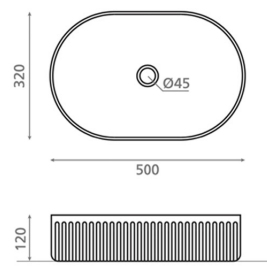

WADI OVAL

posliini harmaa 320x500x120 mm

Tuotekoodi 9261**Tuotekuvaus**

WADI-mallisto tuo perinteisen käsityötaidon ja modernin muotoilun osaksi kylpyhuonetta. Jokainen malliston allas on uniikki, käsityönä viimeistelty ja käsinmaalattu taideteos. Malliston värimaailma yhdistää luonnonläheiset sävyt ja ajattoman muotoilun. Malja-allas kiinnitetään tason päälle. Tuote toimitetaan ilman pohjaventtiiliä ja vesilukkoa. Allasmallissa ei ole ylivuotosuojaa.

**Tekniset tiedot**

- Allasmateriaali: Posliini
- Altaan kiinnitystapa: Malja-allas
- Kylpyhuonealtaan väri: Harmaa

**Toimitussisältö**

Allas ilman ylivuotoa, ilman hanareikää (sulkeutumaton pohjaventtiili ja vesilukko tilattava erikseen)