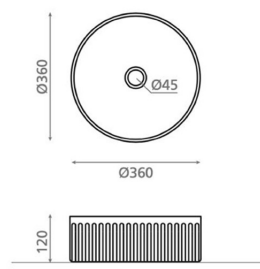

WADI

posliini harmaa 360x360x120 mm

Tuotekoodi 9260**Tuotekuvaus**

WADI-mallisto tuo perinteisen käsityötaidon ja modernin muotoilun osaksi kylpyhuonetta. Jokainen malliston allas on uniikki, käsityönä viimeistelty ja käsinmaalattu taideteos. Malliston värimaailma yhdistää luonnonläheiset sävyt ja ajattoman muotoilun. Malja-allas kiinnitetään tason päälle. Tuote toimitetaan ilman pohjaventtiiliä ja vesilukkoa. Allasmallissa ei ole ylivuotosuojaa.

**Tekniset tiedot**

- Allasmateriaali: Posliini
- Altaan kiinnitystapa: Malja-allas
- Kylpyhuonealtaan väri: Harmaa

**Toimitussisältö**

Allas ilman ylivuotoa, ilman hanareikää (sulkeutumaton pohjaventtiili ja vesilukko tilattava erikseen)