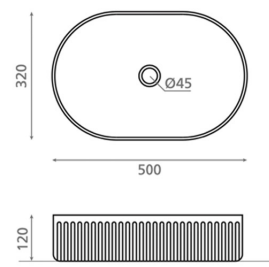

**WADI OVAL**

posliini sininen 320x500x120 mm

**Tuotekoodi 9259****Tuotekuvaus**

WADI-mallisto tuo perinteisen käsityötaidon ja modernin muotoilun osaksi kylpyhuonetta. Jokainen malliston allas on uniikki, käsityönä viimeistelty ja käsinmaalattu taideteos. Malliston värimaailma yhdistää luonnonläheiset sävyt ja ajattoman muotoilun. Malja-allas kiinnitetään tason päälle. Tuote toimitetaan ilman pohjaventtiiliä ja vesilukkoa. Allasmallissa ei ole ylivuotosuojaa.

**Tekniset tiedot**

- Allasmateriaali: Posliini
- Altaan kiinnitystapa: Malja-allas
- Kylpyhuonealtaan väri: Sininen

**Toimitussisältö**

Allas ilman ylivuotoa, ilman hanareikää (sulkeutumaton pohjaventtiili ja vesilukko tilattava erikseen)