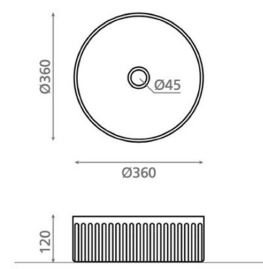

WADI

posliini sininen 360x360x120 mm

Tuotekoodi 9258**Tuotekuvaus**

WADI-mallisto tuo perinteisen käsityötaidon ja modernin muotoilun osaksi kylpyhuonetta. Jokainen malliston allas on uniikki, käsityönä viimeistelty ja käsinmaalattu taideteos. Malliston värimaailma yhdistää luonnonläheiset sävyt ja ajattoman muotoilun. Malja-allas kiinnitetään tason päälle. Tuote toimitetaan ilman pohjaventtiiliä ja vesilukkoa. Allasmallissa ei ole ylivuotosuojaa.

**Tekniset tiedot**

- Allasmateriaali: Posliini
- Altaan kiinnitystapa: Malja-allas
- Kylpyhuonealtaan väri: Sininen

**Toimitussisältö**

Allas ilman ylivuotoa, ilman hanareikää (sulkeutumaton pohjaventtiili ja vesilukko tilattava erikseen)