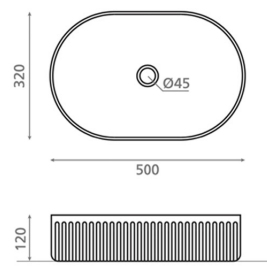

**WADI OVAL**

posliini vihreä 320x500x120 mm

**Tuotekoodi 9257****Tuotekuvaus**

WADI-mallisto tuo perinteisen käsityötaidon ja modernin muotoilun osaksi kylpyhuonetta. Jokainen malliston allas on uniikki, käsityönä viimeistelty ja käsinmaalattu taideteos. Malliston värimaailma yhdistää luonnonläheiset sävyt ja ajattoman muotoilun. Malja-allas kiinnitetään tason päälle. Tuote toimitetaan ilman pohjaventtiiliä ja vesilukkoa. Allasmallissa ei ole ylivuotosuojaa.

**Tekniset tiedot**

- Allasmateriaali: Posliini
- Altaan kiinnitystapa: Malja-allas
- Kylpyhuonealtaan väri: Vihreä

**Toimitussisältö**

Allas ilman ylivuotoa, ilman hanareikää (sulkeutumaton pohjaventtiili ja vesilukko tilattava erikseen)