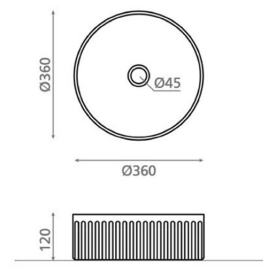

WADI

posliini vihreä 360x360x120 mm

Tuotekoodi 9256

Tuotekuvaus

WADI-mallisto tuo perinteisen käsityötaidon ja modernin muotoilun osaksi kylpyhuonetta. Jokainen malliston allas on uniikki, käsityönä viimeistelty ja käsinmaalattu taideteos. Malliston värimaailma yhdistää luonnonläheiset sävyt ja ajattoman muotoilun. Malja-allas kiinnitetään tason päälle. Tuote toimitetaan ilman pohjaventtiiliä ja vesilukkoa. Allasmallissa ei ole ylivuotosuojaa.

Tekniset tiedot

- Allasmateriaali: Posliini
- Altaan kiinnitystapa: Malja-allas
- Kylpyhuonealtaan väri: Vihreä

Toimitussisältö

Allas ilman ylivuotoa, ilman hanareikää (sulkeutumaton pohjaventtiili ja vesilukko tilattava erikseen)