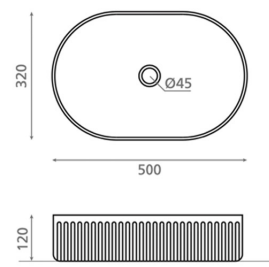

**WADI OVAL**

posliini beige 320x500x120 mm

**Tuotekoodi 9255****Tuotekuvaus**

WADI-mallisto tuo perinteisen käsityötaidon ja modernin muotoilun osaksi kylpyhuonetta. Jokainen malliston allas on uniikki, käsityönä viimeistelty ja käsinmaalattu taideteos. Malliston värimaailma yhdistää luonnonläheiset sävyt ja ajattoman muotoilun. Malja-allas kiinnitetään tason päälle. Tuote toimitetaan ilman pohjaventtiiliä ja vesilukkoa. Allasmallissa ei ole ylivuotosuojaa.

**Tekniset tiedot**

- Allasmateriaali: Posliini
- Altaan kiinnitystapa: Malja-allas
- Kylpyhuonealtaan väri: Beige

**Toimitussisältö**

Allas ilman ylivuotoa, ilman hanareikää (sulkeutumaton pohjaventtiili ja vesilukko tilattava erikseen)