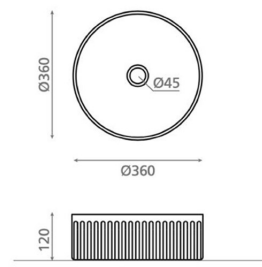

WADI

posliini beige 360x360x120 mm

Tuotekoodi 9254**Tuotekuvaus**

WADI-mallisto tuo perinteisen käsityötaidon ja modernin muotoilun osaksi kylpyhuonetta. Jokainen malliston allas on uniikki, käsityönä viimeistelty ja käsinmaalattu taideteos. Malliston värimaailma yhdistää luonnonläheiset sävyt ja ajattoman muotoilun. Malja-allas kiinnitetään tason päälle. Tuote toimitetaan ilman pohjaventtiiliä ja vesilukkoa. Allasmallissa ei ole ylivuotosuojaa.

**Tekniset tiedot**

- Allasmateriaali: Posliini
- Altaan kiinnitystapa: Malja-allas
- Kylpyhuonealtaan väri: Beige

**Toimitussisältö**

Allas ilman ylivuotoa, ilman hanareikää (sulkeutumaton pohjaventtiili ja vesilukko tilattava erikseen)