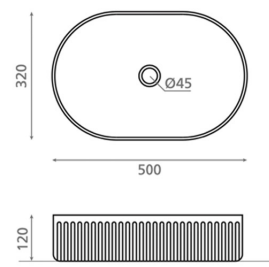

WADI OVAL

posliini rustiikki 320x500x120 mm

Tuotekoodi 9253**Tuotekuvaus**

WADI-mallisto tuo perinteisen käsityötaidon ja modernin muotoilun osaksi kylpyhuonetta. Jokainen malliston allas on uniikki, käsityönä viimeistelty ja käsinmaalattu taideteos. Malliston värimaailma yhdistää luonnonläheiset sävyt ja ajattoman muotoilun. Malja-allas kiinnitetään tason päälle. Tuote toimitetaan ilman pohjaventtiiliä ja vesilukkoa. Allasmallissa ei ole ylivuotosuojaa.

**Tekniset tiedot**

- Allasmateriaali: Posliini
- Altaan kiinnitystapa: Malja-allas
- Kylpyhuonealtaan väri: Rustiikki

**Toimitussisältö**

Allas ilman ylivuotoa, ilman hanareikää (sulkeutumaton pohjaventtiili ja vesilukko tilattava erikseen)