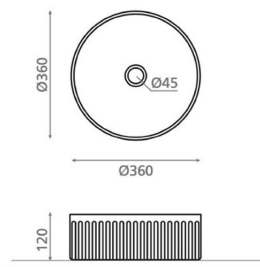

**WADI**

posliini rustiikki 360x360x120 mm

**Tuotekoodi 9252****Tuotekuvaus**

WADI-mallisto tuo perinteisen käsityötaidon ja modernin muotoilun osaksi kylpyhuonetta. Jokainen malliston allas on uniikki, käsityönä viimeistelty ja käsinmaalattu taideteos. Malliston värimaailma yhdistää luonnonläheiset sävyt ja ajattoman muotoilun. Malja-allas kiinnitetään tason päälle. Tuote toimitetaan ilman pohjaventtiiliä ja vesilukkoa. Allasmallissa ei ole ylivuotosuojaa.

**Tekniset tiedot**

- Allasmateriaali: Posliini
- Altaan kiinnitystapa: Malja-allas
- Kylpyhuonealtaan väri: Rustiikki

**Toimitussisältö**

Allas ilman ylivuotoa, ilman hanareikää (sulkeutumaton pohjaventtiili ja vesilukko tilattava erikseen)