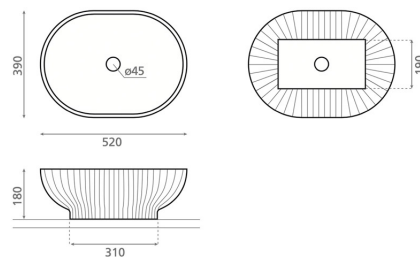

CERVINO OVAL

solid surface turkoosi 390x520x180 mm

Tuotekoodi 9251**Tuotekuvaus**

Cervino malja-altaan ajaton ja minimalistinen muotoilu tekee siitä täydellisen valinnan skandinaaviseen kotiin. Malja-allas asennetaan tason päälle ja hana voidaan halutessa asentaa joko altaan viereen tai sen taakse. Allas on valmistettu kestävästä synteettisestä solid surface komposiittimateriaalista. Tuote toimitetaan ilman pohjaventtiiliä ja vesilukkoa. Allasmallissa ei ole ylivuotosuojaa.

**Tekniset tiedot**

- Allasmateriaali: Solid surface
- Altaan kiinnitystapa: Malja-allas
- Kylpyhuonealtaan väri: Turkoosi

**Toimitussisältö**

Allas ilman ylivuotoa, ilman hanareikää (sulkeutumaton pohjaventtiili ja vesilukko tilattava erikseen)