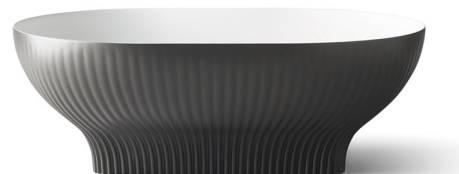

CERVINO OVAL

solid surface metallin harmaa 390x520x180 mm

Tuotekoodi 9250

Tuotekuvaus

Cervino malja-altaan ajaton ja minimalistinen muotoilu tekee siitä täydellisen valinnan skandinaaviseen kotiin. Malja-allas asennetaan tason päälle ja hana voidaan halutessa asentaa joko altaan viereen tai sen taakse. Allas on valmistettu kestävästä synteettisestä solid surface komposiittimateriaalista. Tuote toimitetaan ilman pohjaventtiiliä ja vesilukkoa. Allasmallissa ei ole ylivuotosuojaa.

Tekniset tiedot

- Allasmateriaali: Solid surface
- Altaan kiinnitystapa: Malja-allas
- Kylpyhuonealtaan väri: Metallin harmaa

Toimitussisältö

Allas ilman ylivuotoa, ilman hanareikää (sulkeutumaton pohjaventtiili ja vesilukko tilattava erikseen)