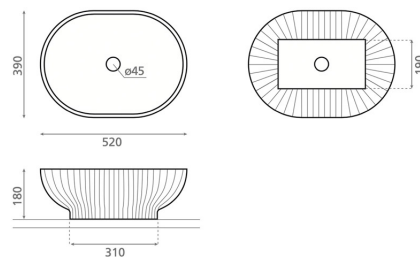

CERVINO OVAL

solid surface metallin harmaa 390x520x180 mm

Tuotekoodi 9250

Tuotekuvaus

Cervino malja-altaan ajaton ja minimalistinen muotoilu tekee siitä täydellisen valinnan skandinaaviseen kotiin. Malja-allas asennetaan tason päälle ja hana voidaan halutessa asentaa joko altaan viereen tai sen taakse. Allas on valmistettu kestävästä synteettisestä solid surface komposiittimateriaalista. Tuote toimitetaan ilman pohjaventtiiliä ja vesilukkoa. Allasmallissa ei ole ylivuotosuojaa.

Tekniset tiedot

- Allasmateriaali: Solid surface
- Altaan kiinnitystapa: Malja-allas
- Kylpyhuonealtaan väri: Metallin harmaa

Toimitussisältö

Allas ilman ylivuotoa, ilman hanareikää (sulkeutumaton pohjaventtiili ja vesilukko tilattava erikseen)