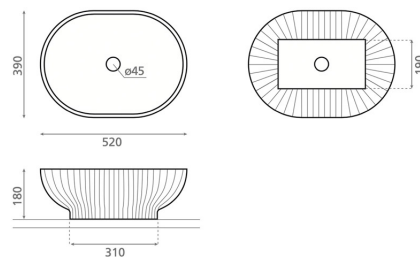

**CERVINO OVAL**

solid surface vaalean harmaa 390x520x180 mm

**Tuotekoodi 9249****Tuotekuvaus**

Cervino malja-altaan ajaton ja minimalistinen muotoilu tekee siitä täydellisen valinnan skandinaaviseen kotiin. Malja-allas asennetaan tason päälle ja hana voidaan halutessa asentaa joko altaan viereen tai sen taakse. Allas on valmistettu kestävästä synteettisestä solid surface komposiittimateriaalista. Tuote toimitetaan ilman pohjaventtiiliä ja vesilukkoa. Allasmallissa ei ole ylivuotosuojaa.

**Tekniset tiedot**

- Allasmateriaali: Solid surface
- Altaan kiinnitystapa: Malja-allas
- Kylpyhuonealtaan väri: Vaalea harmaa

**Toimitussisältö**

Allas ilman ylivuotoa, ilman hanareikää (sulkeutumaton pohjaventtiili ja vesilukko tilattava erikseen)