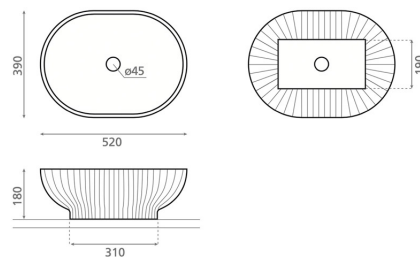

CERVINO OVAL

solid surface valkoinen 390x520x180 mm

Tuotekoodi 9248**Tuotekuvaus**

Cervino malja-altaan ajaton ja minimalistinen muotoilu tekee siitä täydellisen valinnan skandinaaviseen kotiin. Malja-allas asennetaan tason päälle ja hana voidaan halutessa asentaa joko altaan viereen tai sen taakse. Allas on valmistettu kestävästä synteettisestä solid surface komposiittimateriaalista. Tuote toimitetaan ilman pohjaventtiiliä ja vesilukkoa. Allasmallissa ei ole ylivuotosuojaa.

**Tekniset tiedot**

- Allasmateriaali: Solid surface
- Altaan kiinnitystapa: Malja-allas
- Kylpyhuonealtaan väri: Valkoinen

**Toimitussisältö**

Allas ilman ylivuotoa, ilman hanareikää (sulkeutumaton pohjaventtiili ja vesilukko tilattava erikseen)