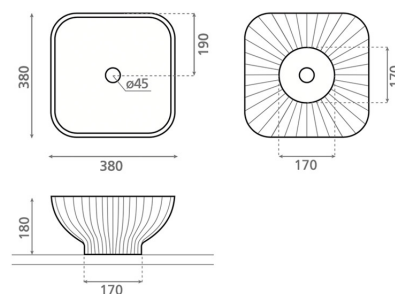

CERVINO CUADRADO

solid surface turkoosi 380x380x180 mm

Tuotekoodi 9247**Tuotekuvaus**

Cervino malja-altaan ajaton ja minimalistinen muotoilu tekee siitä täydellisen valinnan skandinaaviseen kotiin. Malja-allas asennetaan tason päälle ja hana voidaan halutessa asentaa joko altaan viereen tai sen taakse. Allas on valmistettu kestävästä synteettisestä solid surface komposiittimateriaalista. Tuote toimitetaan ilman pohjaventtiiliä ja vesilukkoa. Allasmallissa ei ole ylivuotosuojaa.

**Tekniset tiedot**

- Allasmateriaali: Solid surface
- Altaan kiinnitystapa: Malja-allas
- Kylpyhuonealtaan väri: Turkoosi

**Toimitussisältö**

Allas ilman ylivuotoa, ilman hanareikää (sulkeutumaton pohjaventtiili ja vesilukko tilattava erikseen)