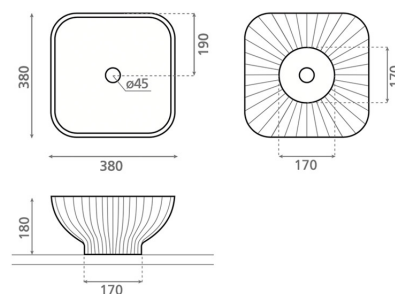

**CERVINO CUADRADO**

solid surface metallin harmaa 380x380x180 mm

**Tuotekoodi 9246****Tuotekuvaus**

Cervino malja-altaan ajaton ja minimalistinen muotoilu tekee siitä täydellisen valinnan skandinaaviseen kotiin. Malja-allas asennetaan tason päälle ja hana voidaan halutessa asentaa joko altaan viereen tai sen taakse. Allas on valmistettu kestävästä synteettisestä solid surface komposiittimateriaalista. Tuote toimitetaan ilman pohjaventtiiliä ja vesilukkoa. Allasmallissa ei ole ylivuotosuojaa.

**Tekniset tiedot**

- Allasmateriaali: Solid surface
- Altaan kiinnitystapa: Malja-allas
- Kylpyhuonealtaan väri: Metallin harmaa

**Toimitussisältö**

Allas ilman ylivuotoa, ilman hanareikää (sulkeutumaton pohjaventtiili ja vesilukko tilattava erikseen)