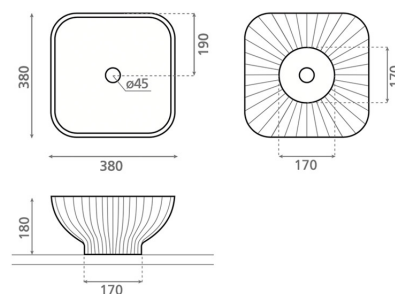

CERVINO CUADRADO

solid surface vaalean harmaa 380x380x180 mm

Tuotekoodi 9245**Tuotekuvaus**

Cervino malja-altaan ajaton ja minimalistinen muotoilu tekee siitä täydellisen valinnan skandinaaviseen kotiin. Malja-allas asennetaan tason päälle ja hana voidaan halutessa asentaa joko altaan viereen tai sen taakse. Allas on valmistettu kestävästä synteettisestä solid surface komposiittimateriaalista. Tuote toimitetaan ilman pohjaventtiiliä ja vesilukkoa. Allasmallissa ei ole ylivuotosuojaa.

**Tekniset tiedot**

- Allasmateriaali: Solid surface
- Altaan kiinnitystapa: Malja-allas
- Kylpyhuonealtaan väri: Vaalea harmaa

**Toimitussisältö**

Allas ilman ylivuotoa, ilman hanareikää (sulkeutumaton pohjaventtiili ja vesilukko tilattava erikseen)