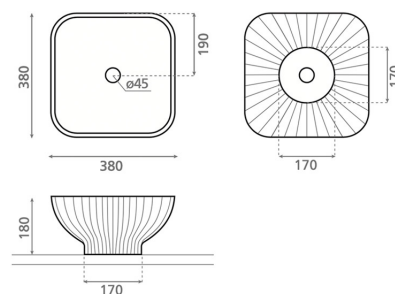

CERVINO CUADRADO

solid surface valkoinen 380x380x180 mm

Tuotekoodi 9244**Tuotekuvaus**

Cervino malja-altaan ajaton ja minimalistinen muotoilu tekee siitä täydellisen valinnan skandinaaviseen kotiin. Malja-allas asennetaan tason päälle ja hana voidaan halutessa asentaa joko altaan viereen tai sen taakse. Allas on valmistettu kestävästä synteettisestä solid surface komposiittimateriaalista. Tuote toimitetaan ilman pohjaventtiiliä ja vesilukkoa. Allasmallissa ei ole ylivuotosuojaa.

**Tekniset tiedot**

- Allasmateriaali: Solid surface
- Altaan kiinnitystapa: Malja-allas
- Kylpyhuonealtaan väri: Valkoinen

**Toimitussisältö**

Allas ilman ylivuotoa, ilman hanareikää (sulkeutumaton pohjaventtiili ja vesilukko tilattava erikseen)