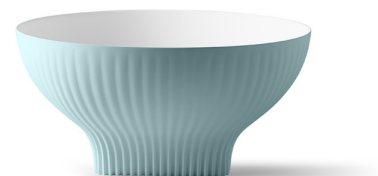

**CERVINO CIRCULAR**

solid surface turkoosi 380x380x180 mm

**Tuotekoodi 9243****Tuotekuvaus**

Cervino malja-altaan ajaton ja minimalistinen muotoilu tekee siitä täydellisen valinnan skandinaaviseen kotiin. Malja-allas asennetaan tason päälle ja hana voidaan halutessa asentaa joko altaan viereen tai sen taakse. Allas on valmistettu kestävästä synteettisestä solid surface komposiittimateriaalista. Tuote toimitetaan ilman pohjaventtiiliä ja vesilukkoa. Allasmallissa ei ole ylivuotosuojaa.

**Tekniset tiedot**

- Allasmateriaali: Solid surface
- Altaan kiinnitystapa: Malja-allas
- Kylpyhuonealtaan väri: Turkoosi

**Toimitussisältö**

Allas ilman ylivuotoa, ilman hanareikää (sulkeutumaton pohjaventtiili ja vesilukko tilattava erikseen)