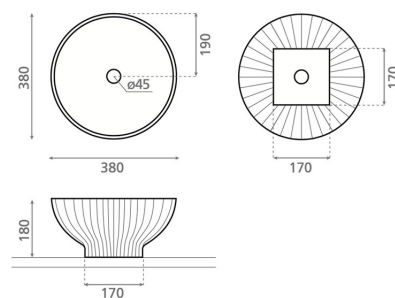

**CERVINO CIRCULAR**

solid surface turkoosi 380x380x180 mm

**Tuotekoodi 9243****Tuotekuvaus**

Cervino malja-altaan ajaton ja minimalistinen muotoilu tekee siitä täydellisen valinnan skandinaaviseen kotiin. Malja-allas asennetaan tason päälle ja hana voidaan halutessa asentaa joko altaan viereen tai sen taakse. Allas on valmistettu kestävästä synteettisestä solid surface komposiittimateriaalista. Tuote toimitetaan ilman pohjaventtiiliä ja vesilukkoa. Allasmallissa ei ole ylivuotosuojaa.

**Tekniset tiedot**

- Allasmateriaali: Solid surface
- Altaan kiinnitystapa: Malja-allas
- Kylpyhuonealtaan väri: Turkoosi

**Toimitussisältö**

Allas ilman ylivuotoa, ilman hanareikää (sulkeutumaton pohjaventtiili ja vesilukko tilattava erikseen)