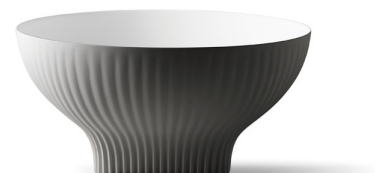

**CERVINO CIRCULAR**

solid surface metallin harmaa 380x380x180 mm

**Tuotekoodi 9242****Tuotekuvaus**

Cervino malja-altaan ajaton ja minimalistinen muotoilu tekee siitä täydellisen valinnan skandinaaviseen kotiin. Malja-allas asennetaan tason päälle ja hana voidaan halutessa asentaa joko altaan viereen tai sen taakse. Allas on valmistettu kestävästä synteettisestä solid surface komposiittimateriaalista. Tuote toimitetaan ilman pohjaventtiiliä ja vesilukkoa. Allasmallissa ei ole ylivuotosuojaa.

**Tekniset tiedot**

- Allasmateriaali: Solid surface
- Altaan kiinnitystapa: Malja-allas
- Kylpyhuonealtaan väri: Metallin harmaa

**Toimitussisältö**

Allas ilman ylivuotoa, ilman hanareikää (sulkeutumaton pohjaventtiili ja vesilukko tilattava erikseen)