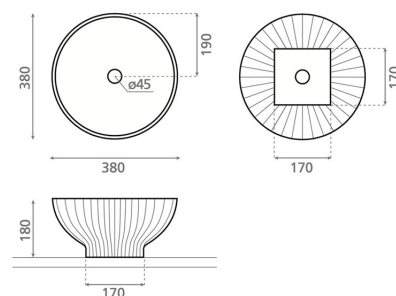

**CERVINO CIRCULAR**

solid surface metallin harmaa 380x380x180 mm

**Tuotekoodi 9242****Tuotekuvaus**

Cervino malja-altaan ajaton ja minimalistinen muotoilu tekee siitä täydellisen valinnan skandinaaviseen kotiin. Malja-allas asennetaan tason päälle ja hana voidaan halutessa asentaa joko altaan viereen tai sen taakse. Allas on valmistettu kestävästä synteettisestä solid surface komposiittimateriaalista. Tuote toimitetaan ilman pohjaventtiiliä ja vesilukkoa. Allasmallissa ei ole ylivuotosuojaa.

**Tekniset tiedot**

- Allasmateriaali: Solid surface
- Altaan kiinnitystapa: Malja-allas
- Kylpyhuonealtaan väri: Metallin harmaa

**Toimitussisältö**

Allas ilman ylivuotoa, ilman hanareikää (sulkeutumaton pohjaventtiili ja vesilukko tilattava erikseen)