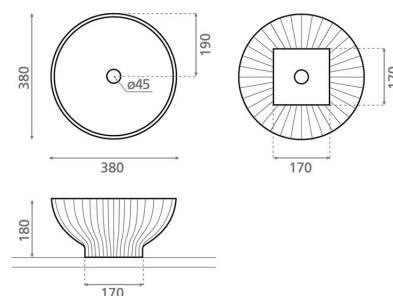

CERVINO CIRCULAR

solid surface vaalean harmaa 380x380x180 mm

Tuotekoodi 9241**Tuotekuvaus**

Cervino malja-altaan ajaton ja minimalistinen muotoilu tekee siitä täydellisen valinnan skandinaaviseen kotiin. Malja-allas asennetaan tason päälle ja hana voidaan halutessa asentaa joko altaan viereen tai sen taakse. Allas on valmistettu kestävästä synteettisestä solid surface komposiittimateriaalista. Tuote toimitetaan ilman pohjaventtiiliä ja vesilukkoa. Allasmallissa ei ole ylivuotosuojaa.

**Tekniset tiedot**

- Allasmateriaali: Solid surface
- Altaan kiinnitystapa: Malja-allas
- Kylpyhuonealtaan väri: Vaalea harmaa

**Toimitussisältö**

Allas ilman ylivuotoa, ilman hanareikää (sulkeutumaton pohjaventtiili ja vesilukko tilattava erikseen)