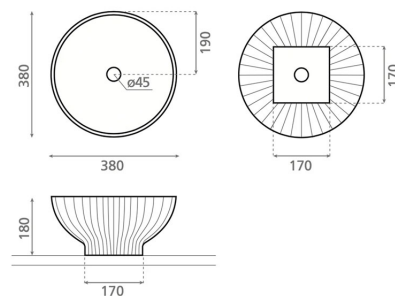

CERVINO CIRCULAR

solid surface valkoinen 380x380x180 mm

Tuotekoodi 9240**Tuotekuvaus**

Cervino malja-altaan ajaton ja minimalistinen muotoilu tekee siitä täydellisen valinnan skandinaaviseen kotiin. Malja-allas asennetaan tason päälle ja hana voidaan halutessa asentaa joko altaan viereen tai sen taakse. Allas on valmistettu kestävästä synteettisestä solid surface komposiittimateriaalista. Tuote toimitetaan ilman pohjaventtiiliä ja vesilukkoa. Allasmallissa ei ole ylivuotosuojaa.

**Tekniset tiedot**

- Allasmateriaali: Solid surface
- Altaan kiinnitystapa: Malja-allas
- Kylpyhuonealtaan väri: Valkoinen

**Toimitussisältö**

Allas ilman ylivuotoa, ilman hanareikää (sulkeutumaton pohjaventtiili ja vesilukko tilattava erikseen)