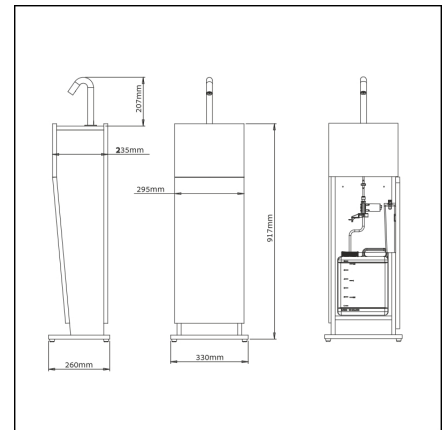

LAPETEK CARDA

6 L säiliö patteri+verkkovirta kromattu

Tuotekoodi 9009

Tuotekuvaus

Kun hyvään käsihygieniaan halutaan panostaa, on haasteena monesti tilaan tyyllisesti sopivan, mutta samalla myös toimivan käsidesiannostelijan löytäminen. Lapetek onkin kehittänyt katseenkestävän annostelijatelineen, jonka avulla huolehdit vastuullisesti liiketilasi hygieniatason ylläpitämisestä tinkimättä ulkoisista ominaisuuksista.

Tyylikkääälle ja vankkarakenteiselle telineelle on helppo löytää sopiva paikka myymälässä, konttorissa, aulatiloiissa tai muussa tilassa.

Käsidesiannostelijan hanaosaksi voit valita joko RST:n tai kromatun version, jonka...

Tekniset tiedot

- Hanan väri: Kromattu

Toimitussisältö

Ladattava aineisto

- Asennus- ja käyttöohje

Suosittelvat lisätarvikkeet