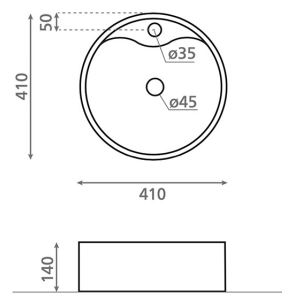

NASCA

posliini valkoinen 410x410x140 mm

Tuotekoodi 8624

Tuotekuvaus

Pyöreä, valkoinen malja-allas on tyylikäs ja käytännöllinen valinta, joka nostaa kylpyhuoneesi ilmeen uudelle tasolle. Altaassa on valmiina hanareikä, mikä tekee asennuksesta vaivatonta ja antaa kokonaisuudelle viimeistellyn ilmeen. Puhtaanvalkoinen sävy tasapainottaa tilaa ja sopii saumattomasti osaksi monenlaisia sisustuksia. Tuote toimitetaan ilman pohjaventtiiliä ja vesilukkoa.

Tekniset tiedot

- Allasmateriaali: Posliini
- Altaan kiinnitystapa: Malja-allas
- Kylpyhuonealtaan väri: Valkoinen

Toimitussisältö

Allas ylivuodolla ja hanareiällä (pohjaventtiili ja vesilukko tilattava erikseen)