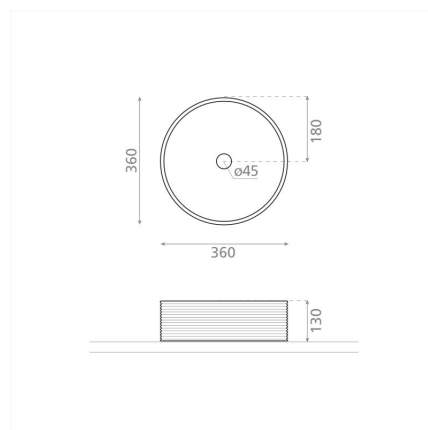

**PAPUA C DORENG**

kivi harmaa 360x360x130 mm

**Tuotekoodi 8614****Tuotekuvaus****Tekniset tiedot**

- Altaan kiinnitystapa: Malja-allas
- Kylpyhuonealtaan väri: Harmaa

**Toimitussisältö**

- allas

**Ladattava aineisto**