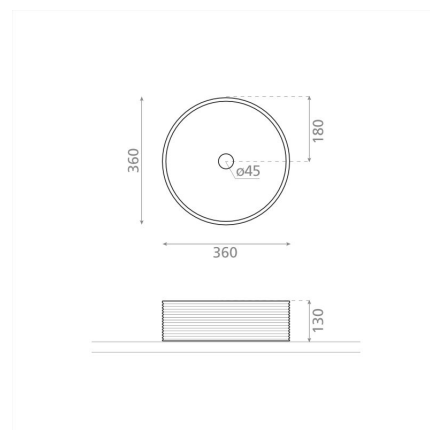

PAPUA C DORENG

kivi harmaa 360x360x130 mm

Tuotekoodi 8614**Tuotekuvaus**

Näyttävä pesuallas on valmistettu luonnonkivistä, ja sen sileä sisäpinta tekee altaan puhdistamisesta vaivatonta päivittäisessä käytössä. Mikäli suunnittelet useamman altaan sijoittamista vierekkäin, ilmoitathan asiasta tilausvaiheessa, jotta tilaukseen voidaan tehtaalla valita toisiinsa parhaiten sopivat kappaleet. Tuote toimitetaan ilman pohjaventtiiliä ja vesilukkoa. Huomioithan, että allasmallissa ei ole ylivuotosuojaa.

**Tekniset tiedot**

- Allasmateriaali: Kivi
- Altaan kiinnitystapa: Malja-allas
- Kylpyhuonealtaan väri: Harmaa

**Toimitussisältö**

Allas ilman ylivuotoa, ilman hanareikää (sulkeutumaton pohjaventtiili ja vesilukko tilattava erikseen)