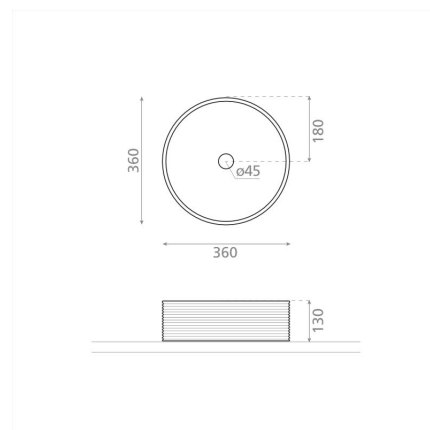

PAPUA C BEIGE

kivi beige 360x360x130 mm

Tuotekoodi 8613**Tuotekuvaus****Tekniset tiedot**

- Altaan kiinnitystapa: Malja-allas
- Kylpyhuonealtaan väri: Beige

**Toimitussisältö**

- allas

**Ladattava aineisto**