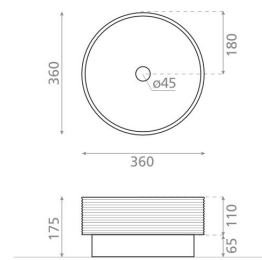

PAPUA B DORENG

kivi harmaa 360x360x175 mm

Tuotekoodi 8612**Tuotekuvaus****Tekniset tiedot**

- Altaan kiinnitystapa: Malja-allas
- Kylpyhuonealtaan väri: Harmaa

**Toimitussisältö**

- allas

**Ladattava aineisto**