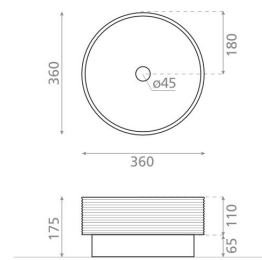

PAPUA B BEIGE

kivi beige 360x360x175 mm

Tuotekoodi 8611**Tuotekuvaus****Tekniset tiedot**

- Altaan kiinnitystapa: Malja-allas
- Kylpyhuonealtaan väri: Beige

**Toimitussisältö**

- allas

**Ladattava aineisto**