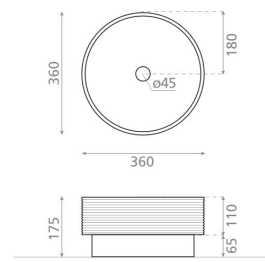

PAPUA A DORENG

kivi harmaa 360x360x175 mm

Tuotekoodi 8610**Tuotekuvaus****Tekniset tiedot**

- Altaan kiinnitystapa: Malja-allas
- Kylpyhuonealtaan väri: Harmaa

**Toimitussisältö**

- allas

**Ladattava aineisto**