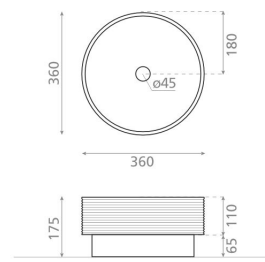

PAPUA A BEIGE

kivi beige 360x360x175 mm

Tuotekoodi 8609**Tuotekuvaus****Tekniset tiedot**

- Altaan kiinnitystapa: Malja-allas
- Kylpyhuonealtaan väri: Beige

**Toimitussisältö**

- allas

**Ladattava aineisto**