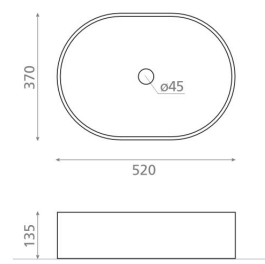

**MORELLA OVAL**

kivi beige 370x520x135 mm

**Tuotekoodi 8608****Tuotekuvaus****Tekniset tiedot**

- Altaan kiinnitystapa: Malja-allas
- Kylpyhuonealtaan väri: Beige

8608

**Toimitussisältö**

- allas

**Ladattava aineisto**