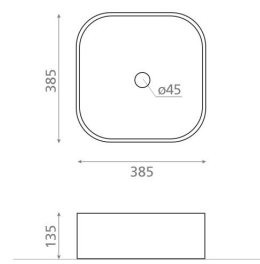

**MORELLA CUADRADO**

kivi beige 385x385x135 mm

**Tuotekoodi 8607****Tuotekuvaus****Tekniset tiedot**

- Altaan kiinnitystapa: Malja-allas
- Kylpyhuonealtaan väri: Beige

**Toimitussisältö**

- allas

**Ladattava aineisto**