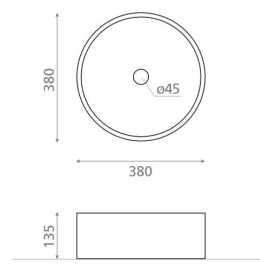

**MORELLA CIRCULAR**

kivi beige 380x380x135 mm

**Tuotekoodi 8606****Tuotekuvaus****Tekniset tiedot**

- Altaan kiinnitystapa: Malja-allas
- Kylpyhuonealtaan väri: Beige

**Toimitussisältö**

- allas

**Ladattava aineisto**