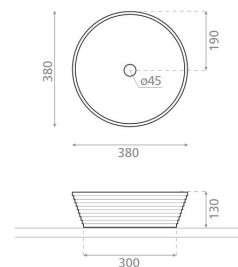

MIMIKA C BEIGE

kivi beige 380x380x130 mm

Tuotekoodi 8604**Tuotekuvaus****Tekniset tiedot**

- Altaan kiinnitystapa: Malja-allas
- Kylpyhuonealtaan väri: Beige

**Toimitussisältö**

- allas

**Ladattava aineisto**