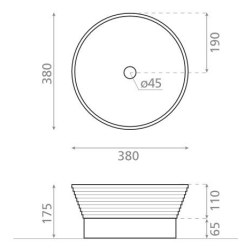

MIMIKA BEIGE

kivi beige 380x380x175 mm

Tuotekoodi 8602**Tuotekuvaus****Tekniset tiedot**

- Altaan kiinnitystapa: Malja-allas
- Kylpyhuonealtaan väri: Beige

**Toimitussisältö**

- allas

**Ladattava aineisto**