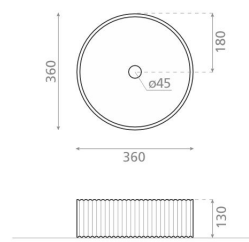

MAPPI C DORENG

kivi harmaa 360x360x130 mm

Tuotekoodi 8601**Tuotekuvaus****Tekniset tiedot**

- Altaan kiinnitystapa: Malja-allas
- Kylpyhuonealtaan väri: Harmaa

**Toimitussisältö**

- allas

**Ladattava aineisto**