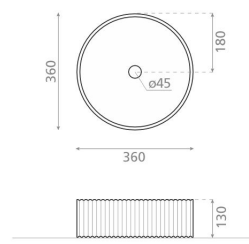

**MAPPI C BEIGE**

kivi beige 360x360x130 mm

**Tuotekoodi 8600****Tuotekuvaus****Tekniset tiedot**

- Altaan kiinnitystapa: Malja-allas
- Kylpyhuonealtaan väri: Beige

**Toimitussisältö**

- allas

**Ladattava aineisto**