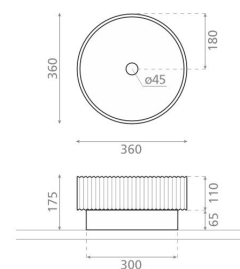

MAPPI DORENG

kivi harmaa 360x360x175 mm

Tuotekoodi 8599**Tuotekuvaus****Tekniset tiedot**

- Altaan kiinnitystapa: Malja-allas
- Kylpyhuonealtaan väri: Harmaa

**Toimitussisältö**

- allas

**Ladattava aineisto**