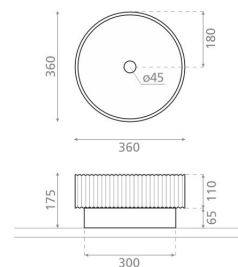

MAPPI BEIGE

kivi beige 360x360x175 mm

Tuotekoodi 8598**Tuotekuvaus****Tekniset tiedot**

- Altaan kiinnitystapa: Malja-allas
- Kylpyhuonealtaan väri: Beige

**Toimitussisältö**

- allas

**Ladattava aineisto**

- Altaan asennus- ja käyttöohje
- Huolto- ja hoito-ohje